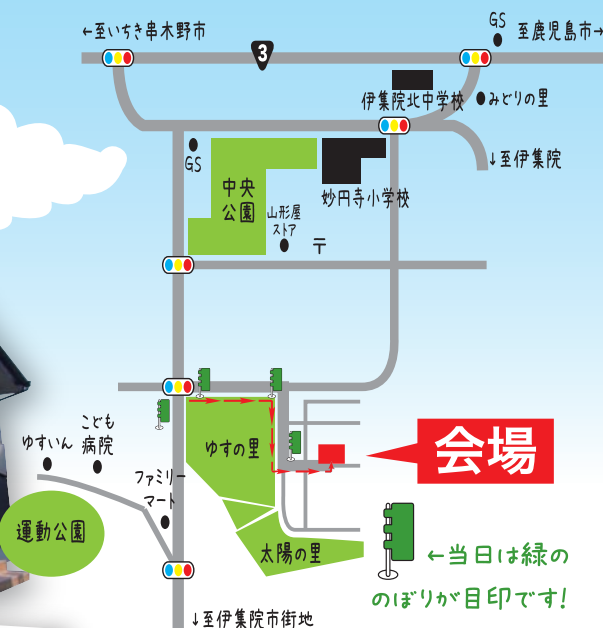

光と風、木の香りに包まれる家族思いの家…完成しました

完成見学会

2/4 **土** sat **5** 日 sun
10:00~17:00

ところ：伊集院町妙円寺1丁目(ゆすの里ちかく)

会場連絡先 **099-272-2457** (千代盛)

※リフォーム相談会も同時開催致します!

ご来場の方に
手造り木製香り材
プレゼント!!

～お施主様より～
念願のマイホーム。理想通りの家づくりを糸田がい
ところまで行っていただきました。設計から、完成ま
ど一緒に考えていただき、安心して 家造りをお願いす
事ができました。木のいい香りがしてホッとするような、
空間です。是非、皆様も木のぬくもりを体感して
下さいね!!

子育て奮闘中のお父さんお母さんに体感していただきたい!!

ご家族と建築士がこだわった癒される家造りのポイント!!

- ①お父さんや子供たちが外から帰り玄関を開けるとリビングから家族の気配が感じられる温かい家
- ②忙しいお母さんがキッチンからトイレ、脱衣室、浴室へと動きやすい動線を考えました
- ③家族のコミュニケーションがとりやすいようにリビングを中心に和室、主寝室、2階子供部屋へと繋がっています。リビングから2階の子供部屋へも声がかいけられる間取りです。またリビング天井は開放感のある吹抜け空間で光と風が通り抜ける住宅
- ④家族と会話しながらまた参加してもらいやすい対面キッチンにしました
- ⑤家族が長く健康に住まえるようにまたメンテナンスしやすい内装材にこだわりました。床は無垢の浮造杉板で冬もスリッパいらずの温もり住宅、壁や天井にも調湿効果のあるものを使いエコ住宅に。
- ⑥自分で片付け出来るように玄関クローゼットや脱衣室の収納・家事収納・寝室のウォークインクローゼット・トイレ収納と使う場所ごとに収納スペースを設けました。